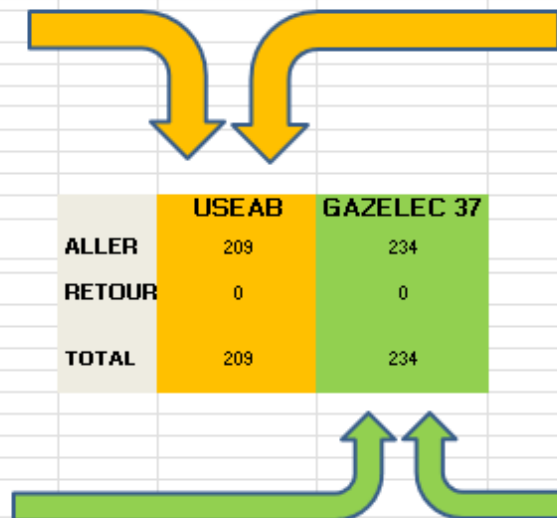

CHALLENGE 2022

VS

VAINQUEUR CHALLENGE 2022

????

ALLER ARDREE LE 17 JUN 2022

RETOUR BAUGE LE 23 SEPTEMBRE 2022

USEAB			
Brut	1er	DA COSTA Jacques	25
	2ème	GAHERY Gilles	18
	3ème	MAULAYE André	17
	4ème	CUFRE Marc	16
Net	1er	DA COSTA Jacques	38
	2ème	MIGNON Fabrice	34
	3ème	CUFRE Marc	32
	4ème	MAULAYE André	29
TOTAL POINTS OBTENUS			209

USEAB			
Brut	1er	///	0
	2ème	///	0
	3ème	///	0
	4ème	///	0
Net	1er	///	0
	2ème	///	0
	3ème	///	0
	4ème	///	0
TOTAL POINTS OBTENUS			0

GAZELEC 37			
Brut	1er	CHERY Olivier	28
	2ème	JUTEL Eric	13
	3ème	MAILLARD Jean-Michel	12
	4ème	URRUTIA Alain	11
Net	1er	JUTEL Eric	49
	2ème	MAILLARD Jean-Michel	45
	3ème	URRUTIA Alain	39
	4ème	CHERY Olivier	37
TOTAL POINTS OBTENUS			234

	USEAB	GAZELEC 37
ALLER	209	234
RETOUR	0	0
TOTAL	209	234

GAZELEC 37			
Brut	1er	///	0
	2ème	///	0
	3ème	///	0
	4ème	///	0
Net	1er	///	0
	2ème	///	0
	3ème	///	0
	4ème	///	0
TOTAL POINTS OBTENUS			0

VAINQUEUR ALLER